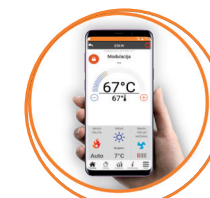

NAZIV

SNAGA

CENA V.P.

CENA M.P.

ENERGREEN AC	25kW	284.166,67	341.000
ENERGREEN AC	35kW	341.666,67	410.000

MODEL

CENA V.P.

CENA M.P.

BigTank	57.500,00	69.000
TiEmme Wi-Fi modul	10.416,67	12.500