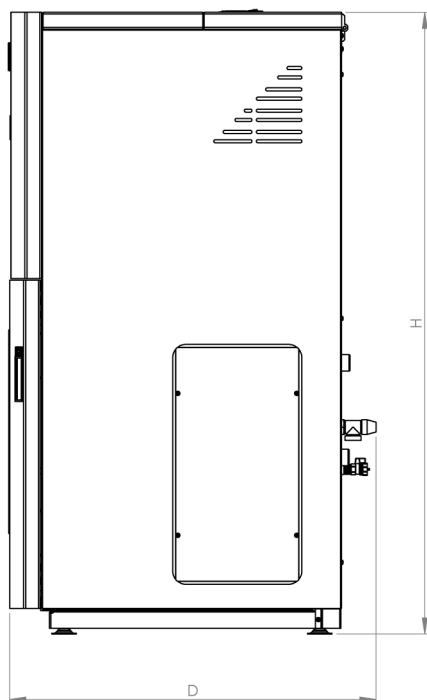

# Keпо Pelectro 15 - Tehnički crtež

Element	Jedinica	AC 15
Izdovna cev A	mm	Ø80
Sigurnosni ventil 3bar	"	1/2
Polazni vod P1	"	1
Povratni vod P2	"	1
L1	mm	115
L2	mm	130
L3	mm	155
H1	mm	565
H2	mm	355
H3	mm	280
L	mm	600
H	mm	1155
D	mm	790