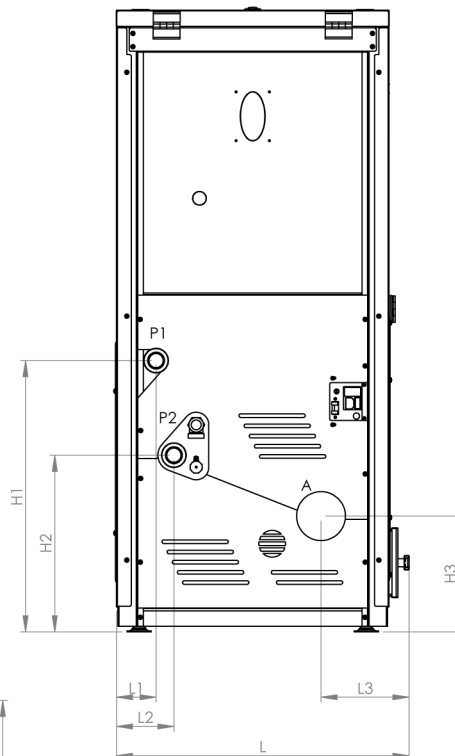

# Keпо Pelectro 15 - Tehnički crtež

Element	Jedinica	AC 15
Izdovna cev A	mm	Ø80
Sigurnosni ventil 3bar	"	1/2
Polazni vod P1	"	1
Povratni vod P2	"	1
L1	mm	115
L2	mm	130
L3	mm	155
H1	mm	565
H2	mm	355
H3	mm	280
L	mm	600
H	mm	1155
D	mm	790