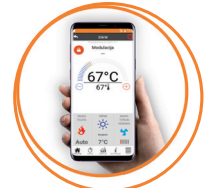

DODATNA OPREMA

MODEL

CENA V.P.

CENA M.P.

BigTank	57.500,00	69.000
TiEmme Wi-Fi module	10.416,67	12.500