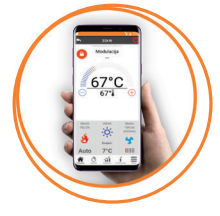

NAZIV

SNAGA

CENA V.P.

CENA M.P.

ENERGREEN AC	25kW	258.333	310.000
ENERGREEN AC	35kW	310.833	373.000

MODEL	CENA V.P.	CENA M.P.
BigTank	52.500	63.000
TiEmme Wi-Fi modul	10.416	12.500