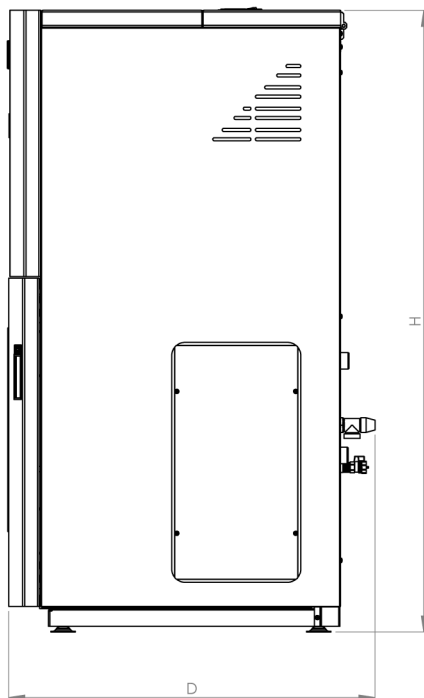

Keпо Pelectro 15 - Tehnički crtež

Element	Jedinica	AC 15
Izdovna cev A	mm	Ø80
Sigurnosni ventil 3bar	"	1/2
Polazni vod P1	"	1
Povratni vod P2	"	1
L1	mm	115
L2	mm	130
L3	mm	155
H1	mm	565
H2	mm	355
H3	mm	280
L	mm	600
H	mm	1155
D	mm	790