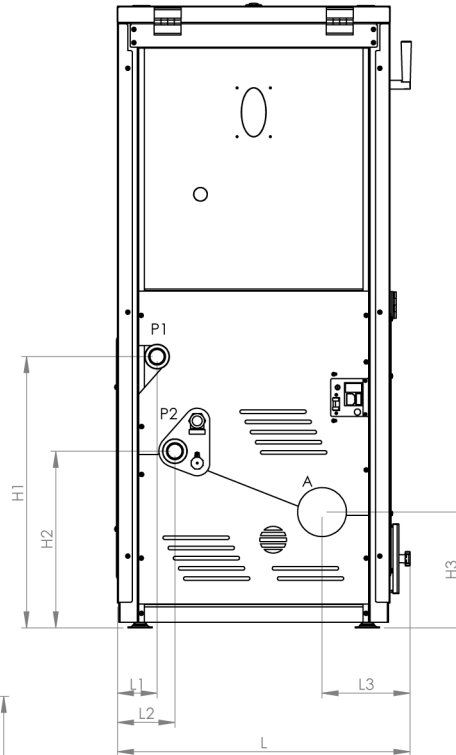

Keпо Pelectro 15 - Tehnički crtež

Element	Jedinica	AC 15
Izdovna cev A	mm	Ø80
Sigurnosni ventil 3bar	"	1/2
Polazni vod P1	"	1
Povratni vod P2	"	1
L1	mm	115
L2	mm	130
L3	mm	155
H1	mm	565
H2	mm	355
H3	mm	280
L	mm	600
H	mm	1155
D	mm	790