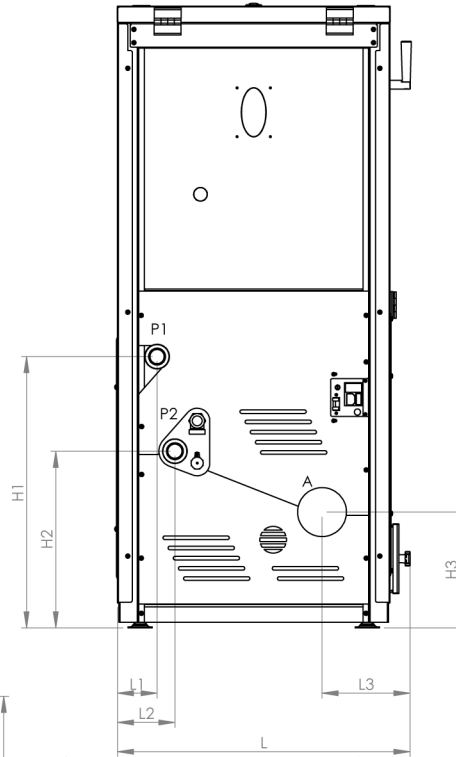

Keпо Pelectro 15 - Tehnički crtež

Element	Jedinica	AC 15 / MC 15
Izdovna cev A	mm	Ø80
Sigurnosni ventil 3bar	"	1/2
Polazni vod P1	"	1
Povratni vod P2	"	1
L1	mm	115
L2	mm	130
L3	mm	155
H1	mm	565
H2	mm	355
H3	mm	280
L	mm	600
H	mm	1155
D	mm	790