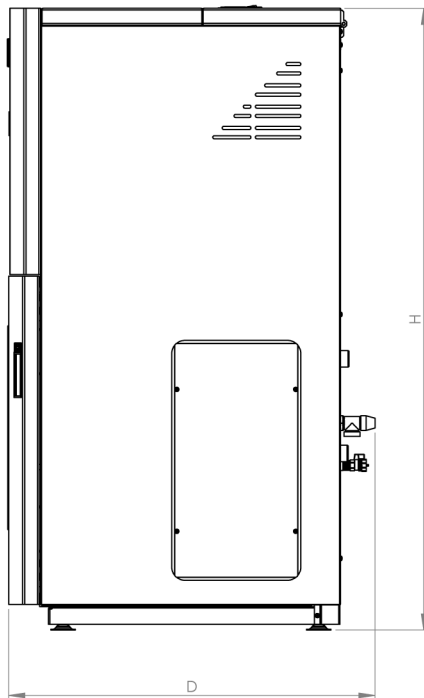

Keпо Pelectro 15 - Tehnički crtež

Element	Jedinica	AC 15 / MC 15
Izdovna cev A	mm	Ø80
Sigurnosni ventil 3bar	"	1/2
Polazni vod P1	"	1
Povratni vod P2	"	1
L1	mm	115
L2	mm	130
L3	mm	155
H1	mm	565
H2	mm	355
H3	mm	280
L	mm	600
H	mm	1155
D	mm	790